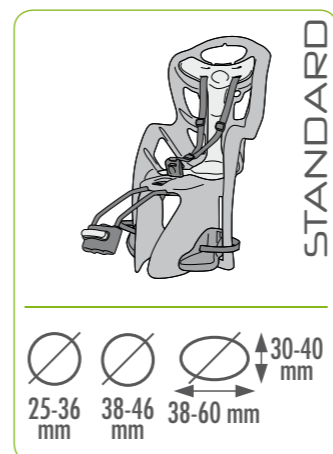

- 1 Struttura leggera e resistente, in plastica atossica facilmente lavabile.
- 2 Soffice cuscino lavabile.
- 3 Fori di ventilazione su spalle e schiena.
- 4 Fibbione di sicurezza estremamente comodo per i genitori, si aggancia e sgancia con una sola mano.
- 5 Regolazione continua dell'altezza dei piedini.
- 6 Cinture di sicurezza regolabili in lunghezza.
- 7 Ampia e confortevole seduta.
- 8 Alte sponde laterali, per un miglior contenimento del bambino.
- 9 Ampie protezioni per impedire ai piedi di toccare i raggi delle ruote.
- 10 Diversi sistemi di fissaggio; vedi pagina successiva.

- 1 Lightweight, resistant structure in non-toxic, easy-to-wash plastic.
- 2 Soft washable cushion.
- 3 Ventilation holes located at shoulders and back.
- 4 Parent-friendly safety buckle - can be fastened and unfastened with just one hand.
- 5 Footrests are fully adjustable in height.
- 6 Safety straps can be adjusted in length.
- 7 Comfortable, spacious seat area.
- 8 High side walls to better contain your child.
- 9 Foot guards to prevent contact with the spokes of the wheels.
- 10 Different fixing systems; see the next page.