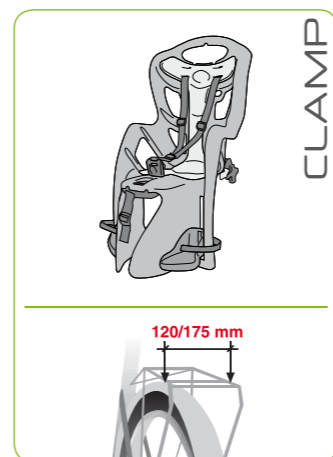

- 1 Struttura leggera e resistente, in plastica atossica facilmente lavabile.
- 2 Soffice cuscino lavabile.
- 3 Fori di ventilazione su spalle e schiena.
- 4 Fibbione di sicurezza estremamente comodo per i genitori, si aggancia e sgancia con una sola mano.
- 5 Regolazione continua dell'altezza dei piedini.
- 6 Cinture di sicurezza regolabili in lunghezza.
- 7 Ampia e confortevole seduta.
- 8 Alte sponde laterali, per un miglior contenimento del bambino.
- 9 Ampie protezioni per impedire ai piedi di toccare i raggi delle ruote.
- 10 Diversi sistemi di fissaggio; vedi pagina successiva.

- 1 Lightweight, resistant structure in non-toxic, easy-to-wash plastic.
- 2 Soft washable cushion.
- 3 Ventilation holes located at shoulders and back.
- 4 Parent-friendly safety buckle - can be fastened and unfastened with just one hand.
- 5 Footrests are fully adjustable in height.
- 6 Safety straps can be adjusted in length.
- 7 Comfortable, spacious seat area.
- 8 High side walls to better contain your child.
- 9 Foot guards to prevent contact with the spokes of the wheels.
- 10 Different fixing systems; see the next page.